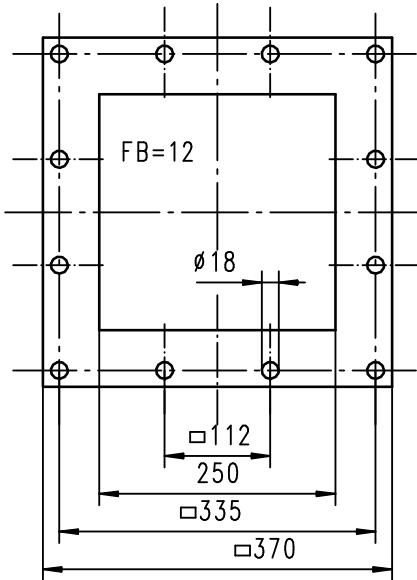

Maße

Filterschleuse

JAUDT

NW: 250; 250x250

BH: 300

Geräte Nr.: 6311XX.3070

Dimensions

Filter rotary feeder

Dimension

Sas à roue cellulaire pour filtre

JAUDT Standard

Schneckengetriebemotor:
Danfoss BS06-34V/D05LA4
Danfoss BS06-34V/DXS05LA4
0,18 KW 9,2 U/min

Schneckengetriebemotor:
Danfoss BS06-34V/D07LA4
Danfoss BS06-34V/DXS07LA4
0,37 KW 28 U/min

ähnlich DIN 24154 R11
LK 290 8xØ11

Änderungen vorbehalten / subject to alterations / réserve de modification