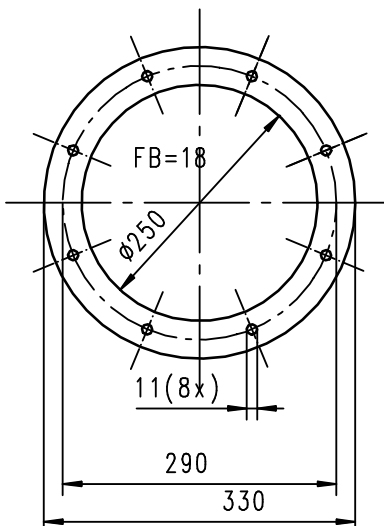

Maße

Filterschleuse

JAUDT

NW: 250; 250x250

BH: 300

Geräte Nr.: 6311XX.3070

Dimensions

Filter rotary feeder

Dimension

Sas à roue cellulaire pour filtre

JAUDT Standard

Schneckengetriebemotor:
Danfoss BS06-34V/D05LA4
Danfoss BS06-34V/DXS05LA4
0,18 KW 9,2 U/min

Schneckengetriebemotor:
Danfoss BS06-34V/D07LA4
Danfoss BS06-34V/DXS07LA4
0,37 KW 28 U/min

ähnlich DIN 24154 R11
LK 290 8xØ11

Änderungen vorbehalten / subject to alterations / réserve de modification