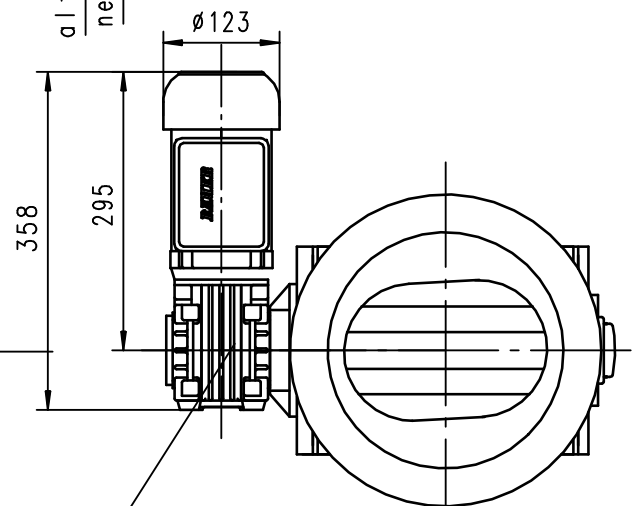

Maße

Filterschleuse

JAUDT

NW: 250; 250x250

BH: 300

Geräte Nr.: 6311XX.3070

Dimensions

Filter rotary feeder

Dimension

Sas à roue cellulaire pour filtre

JAUDT Standard

Schneckengetriebemotor:
Danfoss BS06-34V/D05LA4
Danfoss BS06-34V/DXS05LA4
0,18 KW 9,2 U/min

Schneckengetriebemotor:
Danfoss BS06-34V/D07LA4
Danfoss BS06-34V/DXS07LA4
0,37 KW 28 U/min

ähnlich DIN 24154 R11
LK 290 8xØ11

Änderungen vorbehalten / subject to alterations / réserve de modification