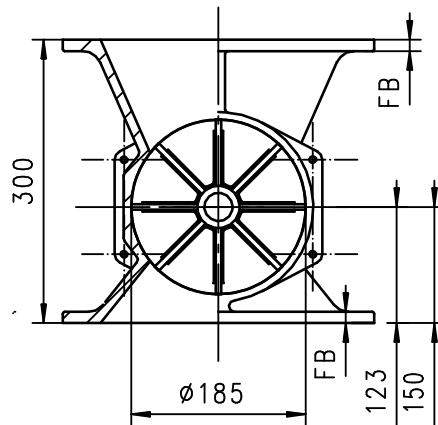

Maße

Filterschleuse

JAUDT

NW: 250; 250x250

BH: 300

Geräte Nr.: 6311XX.3070

Dimensions

Filter rotary feeder

Dimension

Sas à roue cellulaire pour filtre

JAUDT Standard

Schneckengetriebemotor:
Danfoss BS06-34V/D05LA4
Danfoss BS06-34V/DXS05LA4
0,18 KW 9,2 U/min

Schneckengetriebemotor:
Danfoss BS06-34V/D07LA4
Danfoss BS06-34V/DXS07LA4
0,37 KW 28 U/min

ähnlich DIN 24154 R11
LK 290 8xØ11

Änderungen vorbehalten / subject to alterations / réserve de modification