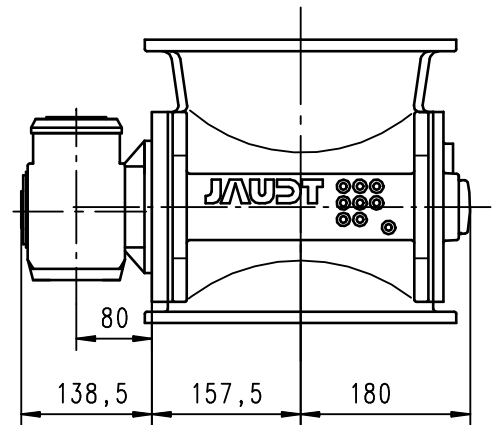

Maße

Filterschleuse

JAUDT

NW: 250; 250x250

BH: 300

Geräte Nr.: 6311XX.3070

Dimensions

Filter rotary feeder

Dimension

Sas à roue cellulaire pour filtre

JAUDT Standard

Schneckengetriebemotor:
Danfoss BS06-34V/D05LA4
Danfoss BS06-34V/DXS05LA4
0,18 KW 9,2 U/min

Schneckengetriebemotor:
Danfoss BS06-34V/D07LA4
Danfoss BS06-34V/DXS07LA4
0,37 KW 28 U/min

ähnlich DIN 24154 R11
LK 290 8xØ11

Änderungen vorbehalten / subject to alterations / réserve de modification