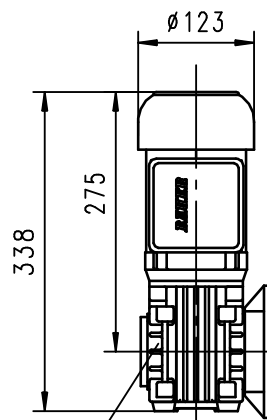

Maße

Filterschleuse

JAUDT

NW: 250; 250x250

BH: 300

Geräte Nr.: 6311XX.3070

Dimensions

Filter rotary feeder

Dimension

Sas à roue cellulaire pour filtre

JAUDT Standard

Schneckengetriebemotor:
Danfoss BS06-34V/D05LA4
Danfoss BS06-34V/DXS05LA4
0,18 KW 9,2 U/min

Schneckengetriebemotor:
Danfoss BS06-34V/D07LA4
Danfoss BS06-34V/DXS07LA4
0,37 KW 28 U/min

ähnlich DIN 24154 R11
LK 290 8xØ11

Änderungen vorbehalten / subject to alterations / réserve de modification