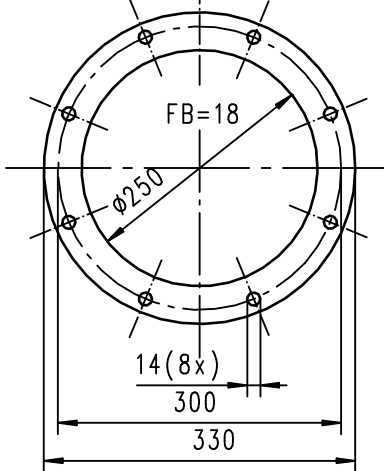

Maße

Filterschleuse

JAUDT

NW: 250; 250x250

BH: 300

Geräte Nr.: 6311XX.3070

Dimensions

Filter rotary feeder

Dimension

Sas à roue cellulaire pour filtre

JAUDT Standard

Schneckengetriebemotor:
Danfoss BS06-34V/D05LA4
Danfoss BS06-34V/DXS05LA4
0,18 KW 9,2 U/min

Schneckengetriebemotor:
Danfoss BS06-34V/D07LA4
Danfoss BS06-34V/DXS07LA4
0,37 KW 28 U/min

ähnlich DIN 24154 R11
LK 290 8xØ11

Änderungen vorbehalten / subject to alterations / réserve de modification