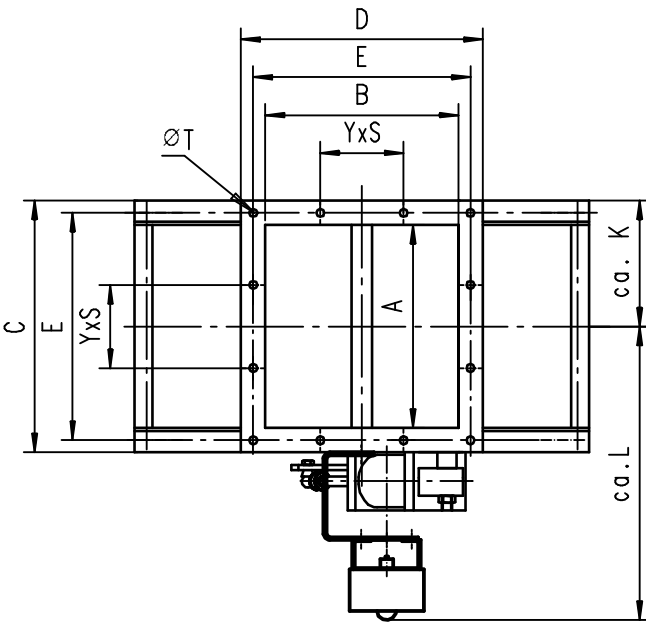

Maße

Schaltweiche sym. 45°

JAUDT

NW: AxB

BH: H

Geräte Nr.: 6407xx.x451

Dimensions

Diverter valve

Dimension

Notice d'utilisation

2-Wege, symetrisch - -

Wartungsöffnung, Antrieb
und Endschalter auf Antriebseite

Änderungen vorbehalten / subject to alterations / réserve de modification

AxB	C	D	H1	F	G	H	K	L	M	Q	E	YxS	ØT	Zyl.	Motor
150x150	270	270	364,5	268	5	420	155	386	450	295	230	1x100	Ø18	Ø63x80	SG05..
200x200	320	320	410	314	5	475	180	411	425	320	280	1x95	Ø18	Ø63x125	SG07..
250x250	370	370	500	360	6	575	205	436	500	345	335	1x112	Ø18	Ø80x100	SG07..
300x300	420	420	561	406,5	6	645	230	461	525	370	360	2x90	Ø18	Ø80x160	SG07..
350x350	470	470	591	452,5	6	685	255	486	550	395	420	3x80	Ø18	Ø100x160	SG07..
400x400	520	520	696,5	499	6	800	280	511	575	420	475	3x90	Ø18	Ø125x125	SG10..
500x500	620	620	827,5	591	8	950	330	561	665	470	570	3x114	Ø18	Ø125x200	SG12..
600x600	720	720	1058,5	683,5	8	1200	380	611	715	520	660	5x90	Ø18	Ø125x200	SG12..