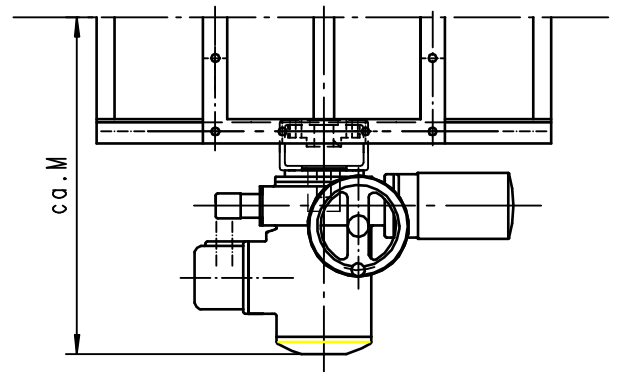

Maße

Schaltweiche sym. 45°

JAUDT

NW: AxB

BH: H

Geräte Nr.: 6407xx.x451

Dimensions

Diverter valve

Dimension

Notice d'utilisation

2-Wege, symetrisch - -

Wartungsöffnung, Antrieb
und Endschalter auf Antriebseite

Änderungen vorbehalten / subject to alterations / réserve de modification

AxB	C	D	H1	F	G	H	K	L	M	Q	E	YxS	ØT	Zyl.	Motor
150x150	270	270	364,5	268	5	420	155	386	450	295	230	1x100	Ø18	Ø63x80	SG05..
200x200	320	320	410	314	5	475	180	411	425	320	280	1x95	Ø18	Ø63x125	SG07..
250x250	370	370	500	360	6	575	205	436	500	345	335	1x112	Ø18	Ø80x100	SG07..
300x300	420	420	561	406,5	6	645	230	461	525	370	360	2x90	Ø18	Ø80x160	SG07..
350x350	470	470	591	452,5	6	685	255	486	550	395	420	3x80	Ø18	Ø100x160	SG07..
400x400	520	520	696,5	499	6	800	280	511	575	420	475	3x90	Ø18	Ø125x125	SG10..
500x500	620	620	827,5	591	8	950	330	561	665	470	570	3x114	Ø18	Ø125x200	SG12..
600x600	720	720	1058,5	683,5	8	1200	380	611	715	520	660	5x90	Ø18	Ø125x200	SG12..