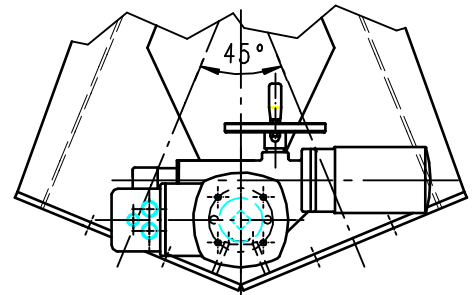

Maße

Schaltweiche sym. 45°

JAUDT

NW: AxB

BH: H

Geräte Nr.: 6407xx.x451

Dimensions

Diverter valve

Dimension

Notice d'utilisation

2-Wege, symetrisch - -

Wartungsöffnung, Antrieb
und Endschalter auf Antriebseite

Änderungen vorbehalten / subject to alterations / réserve de modification

AxB	C	D	H1	F	G	H	K	L	M	Q	E	YxS	ØT	Zyl.	Motor
150x150	270	270	364,5	268	5	420	155	386	450	295	230	1x100	Ø18	Ø63x80	SG05..
200x200	320	320	410	314	5	475	180	411	425	320	280	1x95	Ø18	Ø63x125	SG07..
250x250	370	370	500	360	6	575	205	436	500	345	335	1x112	Ø18	Ø80x100	SG07..
300x300	420	420	561	406,5	6	645	230	461	525	370	360	2x90	Ø18	Ø80x160	SG07..
350x350	470	470	591	452,5	6	685	255	486	550	395	420	3x80	Ø18	Ø100x160	SG07..
400x400	520	520	696,5	499	6	800	280	511	575	420	475	3x90	Ø18	Ø125x125	SG10..
500x500	620	620	827,5	591	8	950	330	561	665	470	570	3x114	Ø18	Ø125x200	SG12..
600x600	720	720	1058,5	683,5	8	1200	380	611	715	520	660	5x90	Ø18	Ø125x200	SG12..