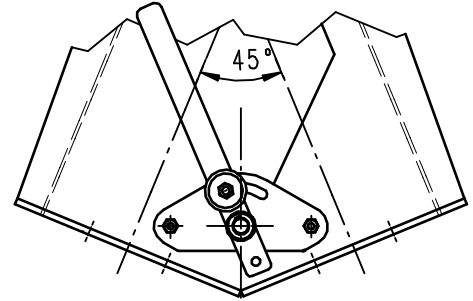

Maße

Schaltweiche sym. 45°

JAUDT

NW: AxB

BH: H

Geräte Nr.: 6407xx.x451

Dimensions

Diverter valve

Dimension

Notice d'utilisation

2-Wege, symetrisch - -

Wartungsöffnung, Antrieb
und Endschalter auf Antriebseite

Änderungen vorbehalten / subject to alterations / réserve de modification

AxB	C	D	H1	F	G	H	K	L	M	Q	E	YxS	ØT	Zyl.	Motor
150x150	270	270	364,5	268	5	420	155	386	450	295	230	1x100	Ø18	Ø63x80	SG05..
200x200	320	320	410	314	5	475	180	411	425	320	280	1x95	Ø18	Ø63x125	SG07..
250x250	370	370	500	360	6	575	205	436	500	345	335	1x112	Ø18	Ø80x100	SG07..
300x300	420	420	561	406,5	6	645	230	461	525	370	360	2x90	Ø18	Ø80x160	SG07..
350x350	470	470	591	452,5	6	685	255	486	550	395	420	3x80	Ø18	Ø100x160	SG07..
400x400	520	520	696,5	499	6	800	280	511	575	420	475	3x90	Ø18	Ø125x125	SG10..
500x500	620	620	827,5	591	8	950	330	561	665	470	570	3x114	Ø18	Ø125x200	SG12..
600x600	720	720	1058,5	683,5	8	1200	380	611	715	520	660	5x90	Ø18	Ø125x200	SG12..