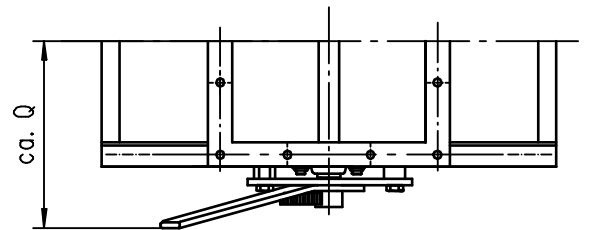

Maße

Schaltweiche sym. 45°

JAUDT

NW: AxB

BH: H

Geräte Nr.: 6407xx.x451

Dimensions

Diverter valve

Dimension

Notice d'utilisation

2-Wege, symetrisch - -

Wartungsöffnung, Antrieb
und Endschalter auf Antriebseite

Änderungen vorbehalten / subject to alterations / réserve de modification

AxB	C	D	H1	F	G	H	K	L	M	Q	E	YxS	ØT	Zyl.	Motor
150x150	270	270	364,5	268	5	420	155	386	450	295	230	1x100	Ø18	Ø63x80	SG05..
200x200	320	320	410	314	5	475	180	411	425	320	280	1x95	Ø18	Ø63x125	SG07..
250x250	370	370	500	360	6	575	205	436	500	345	335	1x112	Ø18	Ø80x100	SG07..
300x300	420	420	561	406,5	6	645	230	461	525	370	360	2x90	Ø18	Ø80x160	SG07..
350x350	470	470	591	452,5	6	685	255	486	550	395	420	3x80	Ø18	Ø100x160	SG07..
400x400	520	520	696,5	499	6	800	280	511	575	420	475	3x90	Ø18	Ø125x125	SG10..
500x500	620	620	827,5	591	8	950	330	561	665	470	570	3x114	Ø18	Ø125x200	SG12..
600x600	720	720	1058,5	683,5	8	1200	380	611	715	520	660	5x90	Ø18	Ø125x200	SG12..