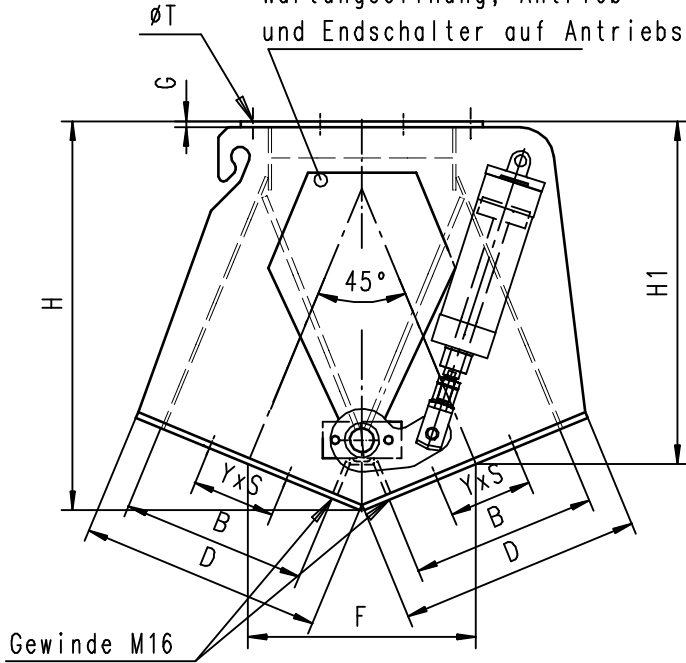

Maße

Schaltweiche sym. 45°

JAUDT

NW: AxB

BH: H

Geräte Nr.: 6407xx.x451

Dimensions

Diverter valve

Dimension

Notice d'utilisation

2-Wege, symetrisch - -

Wartungsöffnung, Antrieb
und Endschalter auf Antriebseite

Änderungen vorbehalten / subject to alterations / réserve de modification

AxB	C	D	H1	F	G	H	K	L	M	Q	E	YxS	ØT	Zyl.	Motor
150x150	270	270	364,5	268	5	420	155	386	450	295	230	1x100	Ø18	Ø63x80	SG05..
200x200	320	320	410	314	5	475	180	411	425	320	280	1x95	Ø18	Ø63x125	SG07..
250x250	370	370	500	360	6	575	205	436	500	345	335	1x112	Ø18	Ø80x100	SG07..
300x300	420	420	561	406,5	6	645	230	461	525	370	360	2x90	Ø18	Ø80x160	SG07..
350x350	470	470	591	452,5	6	685	255	486	550	395	420	3x80	Ø18	Ø100x160	SG07..
400x400	520	520	696,5	499	6	800	280	511	575	420	475	3x90	Ø18	Ø125x125	SG10..
500x500	620	620	827,5	591	8	950	330	561	665	470	570	3x114	Ø18	Ø125x200	SG12..
600x600	720	720	1058,5	683,5	8	1200	380	611	715	520	660	5x90	Ø18	Ø125x200	SG12..