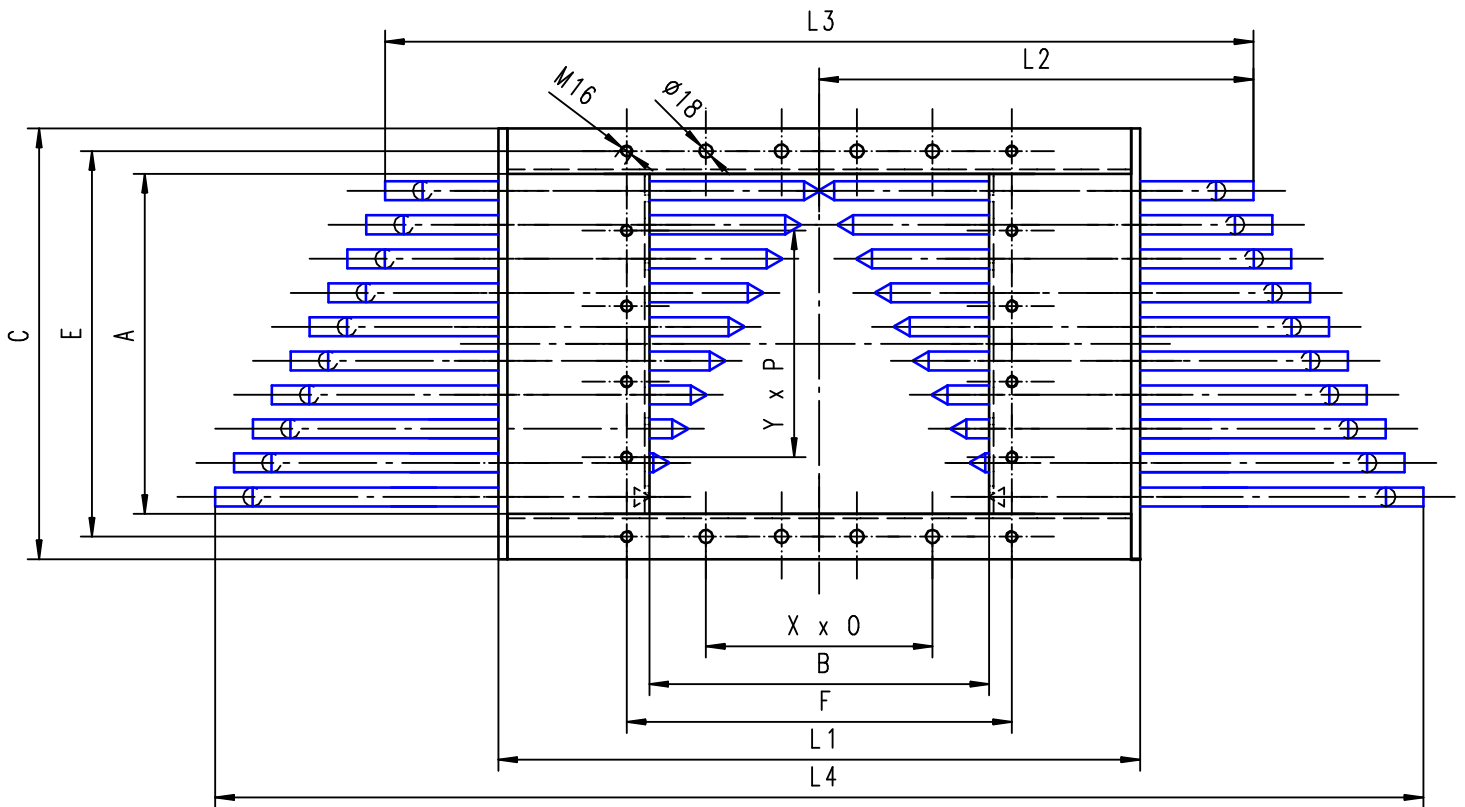

Maße - JAUDT-NADELSCHSCHIEBER NS140 Typ 6119...

**JAUDT**

Dimensions - needle slide gate NS140 Type 6119...

Dimension - etanche d'aiguille NS140 Type 6119...

NW AxB	C	E	F	O	P	X	Y	L1	L2	L3	L4	<del>m</del>
400x400	520	475	475	90	90	3	3	800	550	1100	1500	70 kg
500x500	620	570	570	114	114	3	3	900	600	1200	1700	85 kg
600x600	720	660	660	90	90	5	5	1000	650	1300	1900	105 kg
700x700	820	770	770	100	100	6	6	1100	700	1400	2100	130 kg
800x800	920	880	880	125	125	5	5	1200	750	1500	2300	148 kg