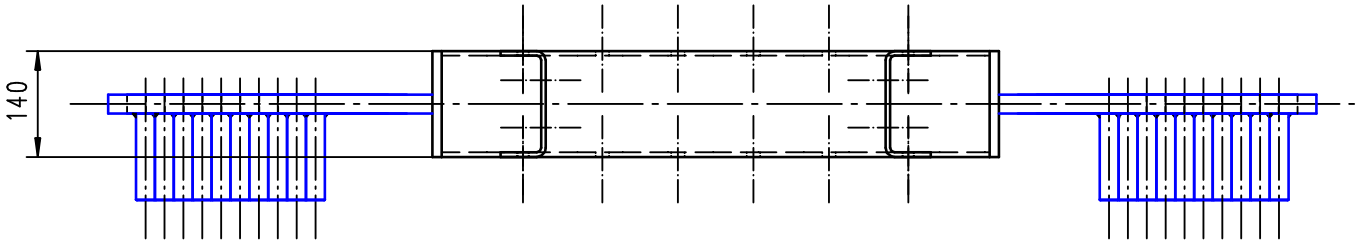

Maße - JAUDT-NADELSCHSCHIEBER NS140 Typ 6119...

**JAUDT**

Dimensions - needle slide gate NS140 Type 6119...

Dimension - etanche d'aiguille NS140 Type 6119...

NW AxB	C	E	F	O	P	X	Y	L1	L2	L3	L4	<del>m</del>
400x400	520	475	475	90	90	3	3	800	550	1100	1500	70 kg
500x500	620	570	570	114	114	3	3	900	600	1200	1700	85 kg
600x600	720	660	660	90	90	5	5	1000	650	1300	1900	105 kg
700x700	820	770	770	100	100	6	6	1100	700	1400	2100	130 kg
800x800	920	880	880	125	125	5	5	1200	750	1500	2300	148 kg