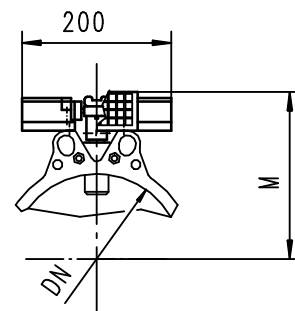

Maße JAUDT-Vario-Klappe

Dimensions Butterfly valve type vario

Dimension Clapet rotativ type vario

Pneumatischer Drehantrieb - pneum. rotating actuator - actionement de rotation pneumatique

PDA: ACG-AC-A...

Option W

Option X

Option Y

Änderungen vorbehalten / subject to alterations / réserve de modification

DN	A PN 6	B PN 10	C	D	E	F	G	H	I	L	M	kg
100	Ø170/4xØ18	Ø180/8xØ18	Ø180/4xØ14	112	260,8	204	57	46	152	208	183	10
150	Ø225/8xØ18	Ø240/8xØ22	Ø200/4xØ14	147	285,8	204	57	46	224	233	208	11
200	Ø280/8xØ18	Ø295/8xØ22	Ø250/4xØ14	172	318,5	262	61	50	274	258	233	14
250	Ø335/12xØ18	Ø350/12xØ22	Ø300/8xØ14	197	343,5	262	61	50	324	283	258	16
300	Ø395/12xØ22	Ø400/12xØ22	Ø350/8xØ14	222	385	268	64	57,5	374	307	282	23
350	Ø445/12xØ22	Ø460/16xØ22	Ø400/8xØ14	249	410	268	64	57,5	424	340	315	26