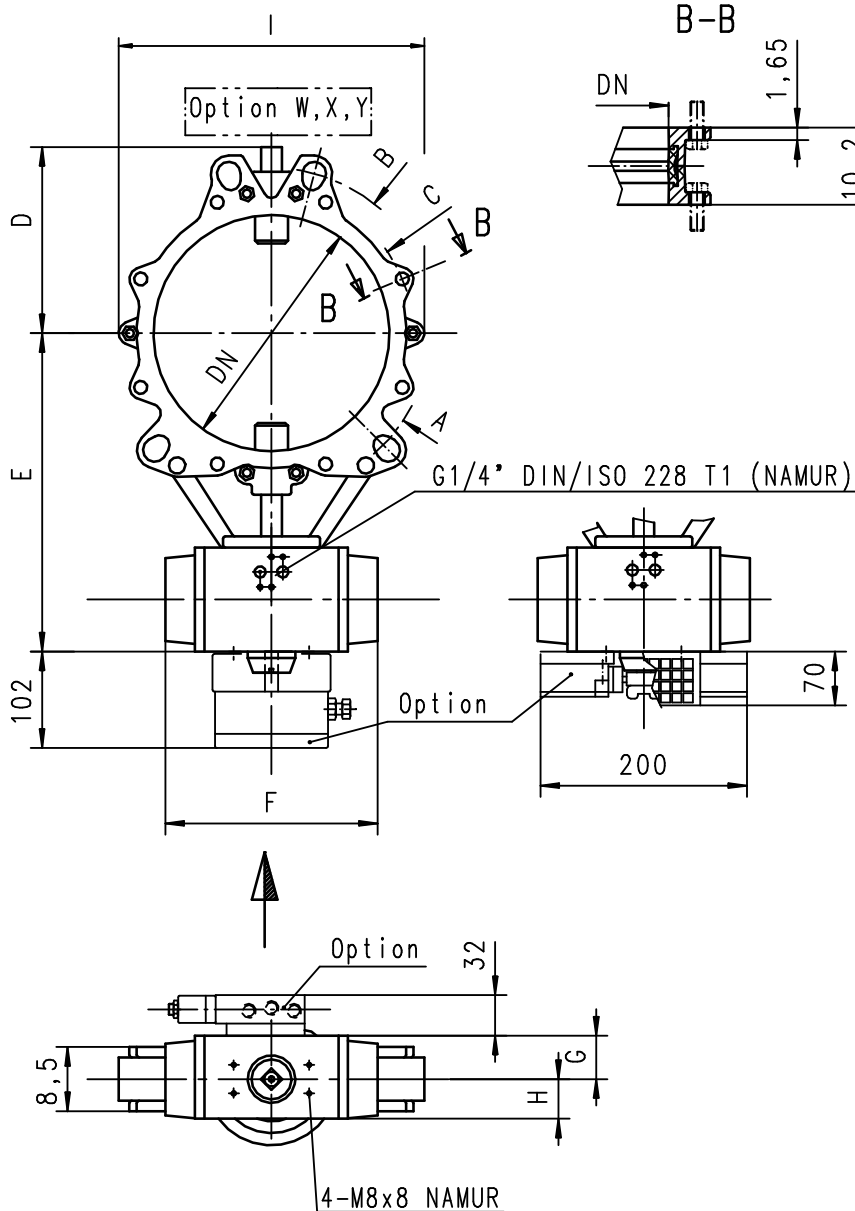

Maße JAUDT-Vario-Klappe

Dimensions Butterfly valve type vario

Dimension Clapet rotativ type vario

Pneumatischer Drehantrieb - pneum. rotating actuator - actionement de rotation pneumatique

PDA: ACG-AC-A...

Option W

Option X

Option Y

Änderungen vorbehalten / subject to alterations / réserve de modification

DN	A PN 6	B PN 10	C	D	E	F	G	H	I	L	M	kg
100	Ø170/4xØ18	Ø180/8xØ18	Ø180/4xØ14	112	260,8	204	57	46	152	208	183	10
150	Ø225/8xØ18	Ø240/8xØ22	Ø200/4xØ14	147	285,8	204	57	46	224	233	208	11
200	Ø280/8xØ18	Ø295/8xØ22	Ø250/4xØ14	172	318,5	262	61	50	274	258	233	14
250	Ø335/12xØ18	Ø350/12xØ22	Ø300/8xØ14	197	343,5	262	61	50	324	283	258	16
300	Ø395/12xØ22	Ø400/12xØ22	Ø350/8xØ14	222	385	268	64	57,5	374	307	282	23
350	Ø445/12xØ22	Ø460/16xØ22	Ø400/8xØ14	249	410	268	64	57,5	424	340	315	26