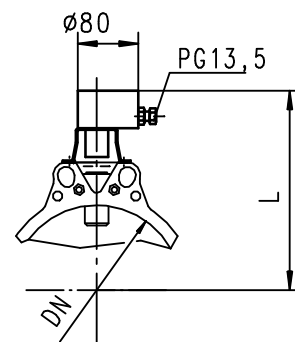

Maße JAUDT-Vario-Klappe

Dimensions Butterfly valve type vario

Dimension Clapet rotativ type vario

Pneumatischer Drehantrieb - pneum. rotating actuator - actionement de rotation pneumatique

PDA: ACG-AC-A...

Option W

Option X

Option Y

Änderungen vorbehalten / subject to alterations / réserve de modification

DN	A PN 6	B PN 10	C	D	E	F	G	H	I	L	M	kg
100	Ø170/4xØ18	Ø180/8xØ18	Ø180/4xØ14	112	260,8	204	57	46	152	208	183	10
150	Ø225/8xØ18	Ø240/8xØ22	Ø200/4xØ14	147	285,8	204	57	46	224	233	208	11
200	Ø280/8xØ18	Ø295/8xØ22	Ø250/4xØ14	172	318,5	262	61	50	274	258	233	14
250	Ø335/12xØ18	Ø350/12xØ22	Ø300/8xØ14	197	343,5	262	61	50	324	283	258	16
300	Ø395/12xØ22	Ø400/12xØ22	Ø350/8xØ14	222	385	268	64	57,5	374	307	282	23
350	Ø445/12xØ22	Ø460/16xØ22	Ø400/8xØ14	249	410	268	64	57,5	424	340	315	26