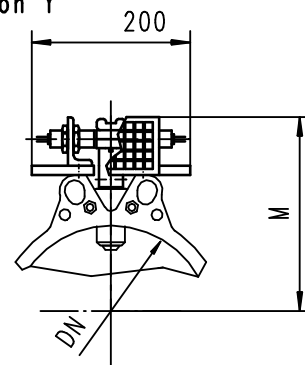

Maße JAUDT-Vario-Klappe

Dimensions Butterfly valve type vario

Dimension Clapet rotativ type vario

Pneumatischer Drehantrieb - pneum. rotating actuator - actionement de rotation pneumatique

PDA: ACG-AC-A...

Option W

Option X

Option Y

Änderungen vorbehalten / subject to alterations / réserve de modification

DN	A PN 6	B PN 10	C	D	E	F	G	H	I	L	M	kg
100	Ø170/4xØ18	Ø180/8xØ18	Ø180/4xØ14	112	260,8	204	57	46	152	208	183	10
150	Ø225/8xØ18	Ø240/8xØ22	Ø200/4xØ14	147	285,8	204	57	46	224	233	208	11
200	Ø280/8xØ18	Ø295/8xØ22	Ø250/4xØ14	172	318,5	262	61	50	274	258	233	14
250	Ø335/12xØ18	Ø350/12xØ22	Ø300/8xØ14	197	343,5	262	61	50	324	283	258	16
300	Ø395/12xØ22	Ø400/12xØ22	Ø350/8xØ14	222	385	268	64	57,5	374	307	282	23
350	Ø445/12xØ22	Ø460/16xØ22	Ø400/8xØ14	249	410	268	64	57,5	424	340	315	26