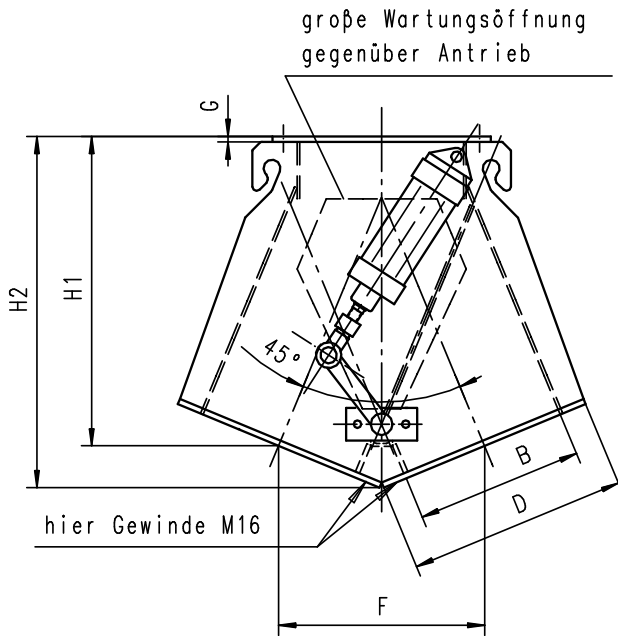

Maße JAUDT-Schaltweiche

Dimensions Distributor valve
Dimension

Type 6403...

Neue Ausführung 2005 / Einbaumaße prüfen !

Änderungen vorbehalten / subject to alterations / réserve de modification

AxB	C	D	F	G	H1	H2	L	K	M	N	O	P	Q	R	YxS	øT
150x150	250	250	236	6	332	380	195	185	205	312	187	100	190	210	1x70	18
200x200	300	300	283	6	393	450	235	210	240	312	187	100	225	280	1x80	18
250x250	350	350	330	6	453	520	276	235	275	312	187	100	335	335	1x112	18
300x300	400	400	374	6	513	590	295	260	300	312	187	165	360	360	2x90	18
400x400	500	500	468	6	634	730	350	310	380	340	187	165	450	475	3x90	18
500x500	600	600	560	6	755	870	466	360	430	340	187	165	500	560	4x90	18