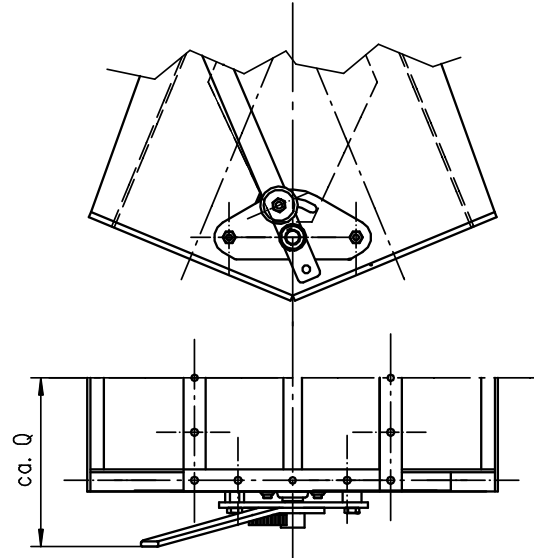

Maße JAUDT-Schaltweiche

Dimensions Distributor valve
Dimension

Type 6403...

Neue Ausführung 2005 / Einbaumaße prüfen !

Änderungen vorbehalten / subject to alterations / réserve de modification

AxB	C	D	F	G	H1	H2	L	K	M	N	O	P	Q	R	YxS	øT
150x150	250	250	236	6	332	380	195	185	205	312	187	100	190	210	1x70	18
200x200	300	300	283	6	393	450	235	210	240	312	187	100	225	280	1x80	18
250x250	350	350	330	6	453	520	276	235	275	312	187	100	335	335	1x112	18
300x300	400	400	374	6	513	590	295	260	300	312	187	165	360	360	2x90	18
400x400	500	500	468	6	634	730	350	310	380	340	187	165	450	475	3x90	18
500x500	600	600	560	6	755	870	466	360	430	340	187	165	500	560	4x90	18