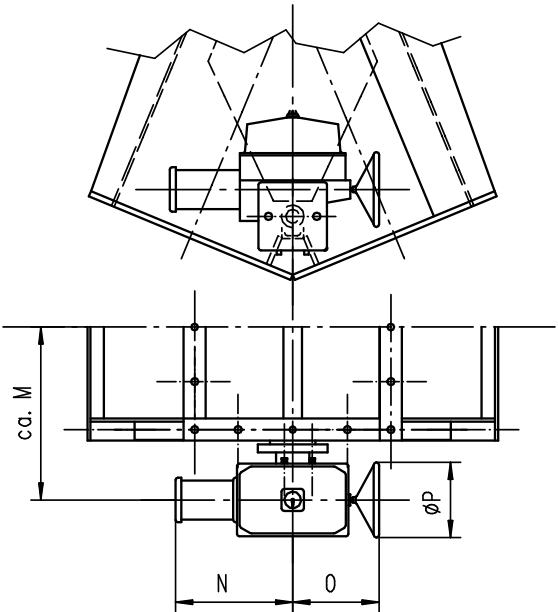

Maße JAUDT-Schaltweiche

Dimensions Distributor valve
Dimension

Type 6403...

Neue Ausführung 2005 / Einbaumaße prüfen !

Änderungen vorbehalten / subject to alterations / réserve de modification

AxB	C	D	F	G	H1	H2	L	K	M	N	O	P	Q	R	YxS	øT
150x150	250	250	236	6	332	380	195	185	205	312	187	100	190	210	1x70	18
200x200	300	300	283	6	393	450	235	210	240	312	187	100	225	280	1x80	18
250x250	350	350	330	6	453	520	276	235	275	312	187	100	335	335	1x112	18
300x300	400	400	374	6	513	590	295	260	300	312	187	165	360	360	2x90	18
400x400	500	500	468	6	634	730	350	310	380	340	187	165	450	475	3x90	18
500x500	600	600	560	6	755	870	466	360	430	340	187	165	500	560	4x90	18