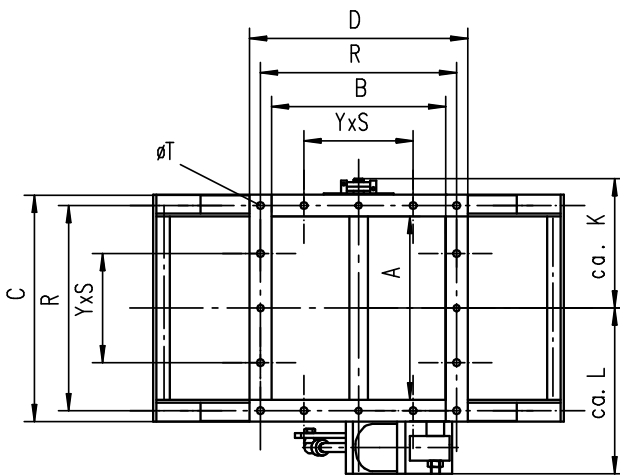

Maße JAUDT-Schaltweiche

Dimensions Distributor valve
Dimension

Type 6403...

Neue Ausführung 2005 / Einbaumaße prüfen !

Änderungen vorbehalten / subject to alterations / réserve de modification

AxB	C	D	F	G	H1	H2	L	K	M	N	O	P	Q	R	YxS	øT
150x150	250	250	236	6	332	380	195	185	205	312	187	100	190	210	1x70	18
200x200	300	300	283	6	393	450	235	210	240	312	187	100	225	280	1x80	18
250x250	350	350	330	6	453	520	276	235	275	312	187	100	335	335	1x112	18
300x300	400	400	374	6	513	590	295	260	300	312	187	165	360	360	2x90	18
400x400	500	500	468	6	634	730	350	310	380	340	187	165	450	475	3x90	18
500x500	600	600	560	6	755	870	466	360	430	340	187	165	500	560	4x90	18