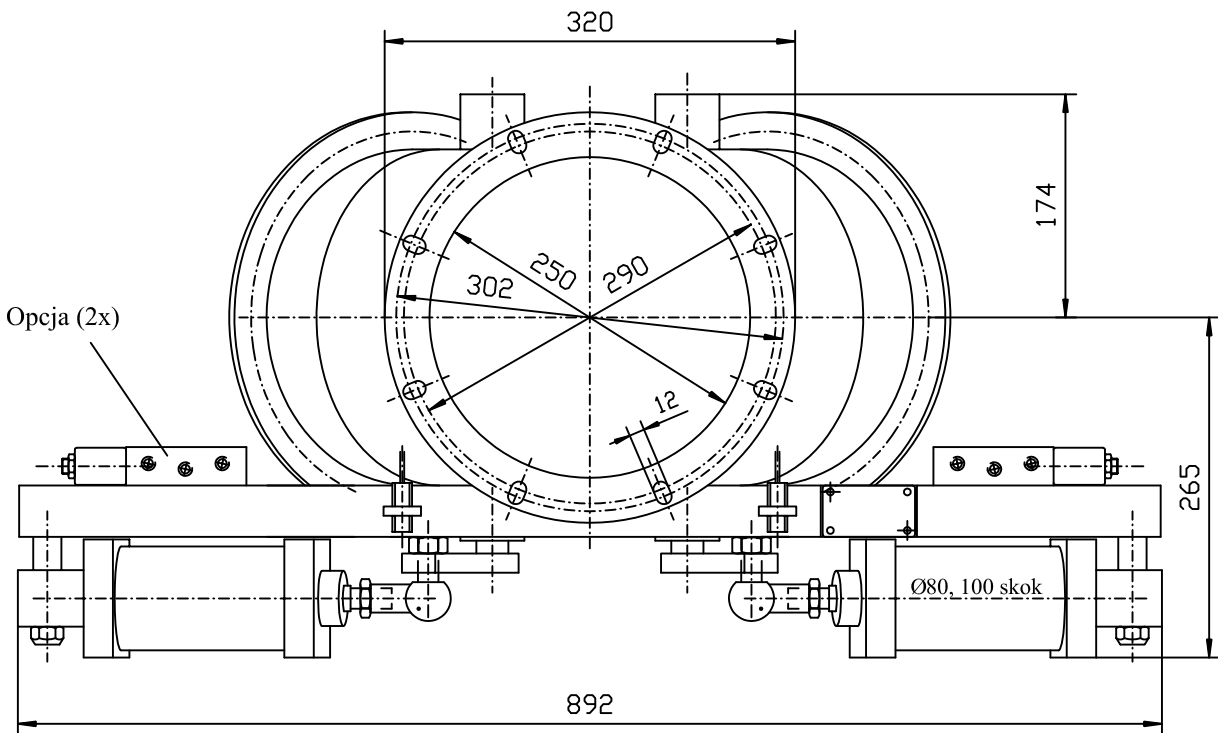

MASSBLATT

Wymiary

JAUDT

Dwudrogowy rozdzielacz klapowy

NW: \varnothing 250 BH: 290

Typ: 55 157/94 Napęd - pneumatyczny

AB 95 0451 / A

Änderungen vorbehalten subject to alterations/sous r?serve de modification