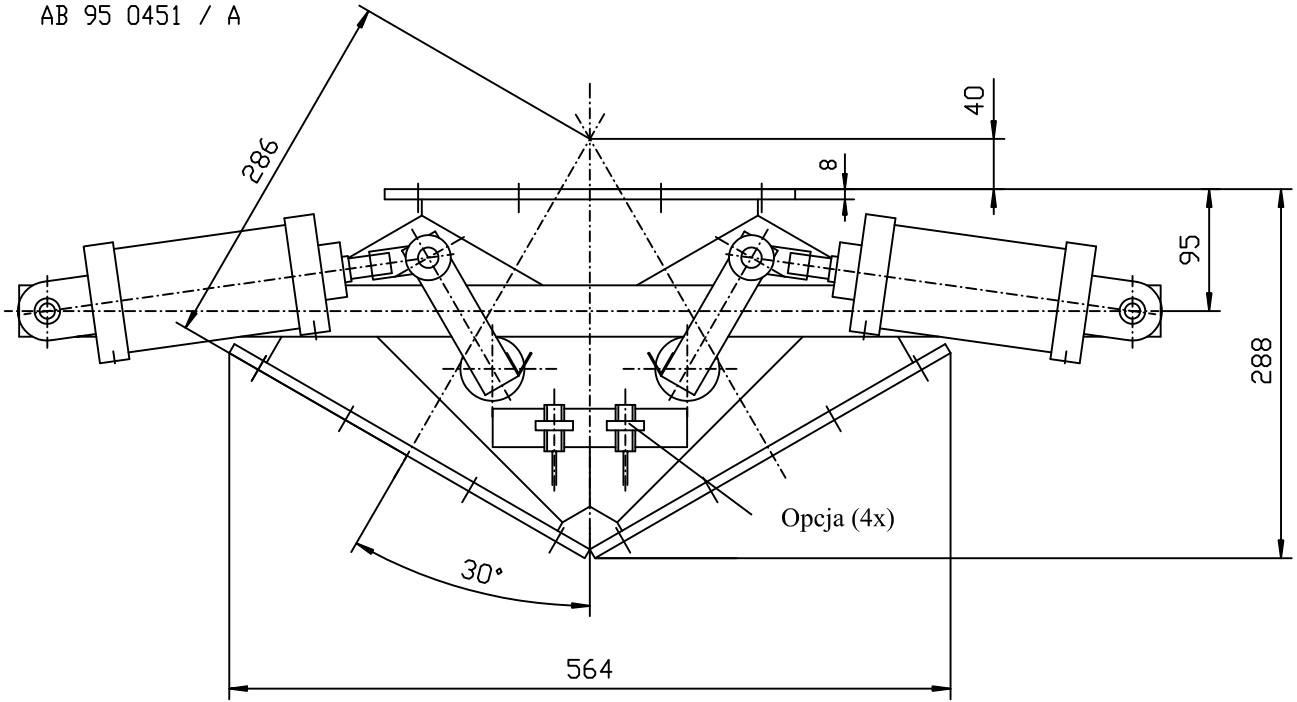

MASSBLATT

Wymiary

JAUDT

Dwudrogowy rozdzielacz klapowy

NW: \varnothing 250 BH: 290

Typ: 55 157/94 Napęd - pneumatyczny

AB 95 0451 / A

Änderungen vorbehalten subject to alterations/sous r?serve de modification