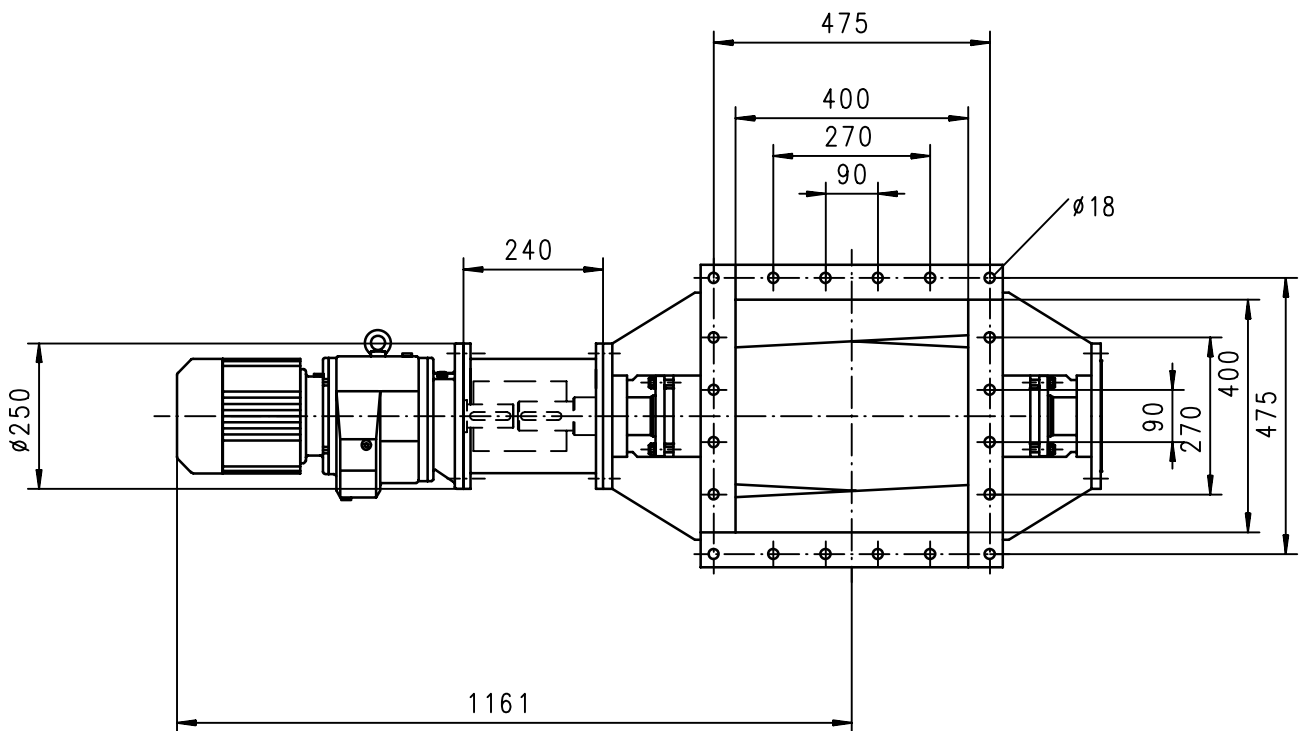

Maße

Zellenradschleuse - ExZü

JAUDT

NW: 400x400

BH: 600

Typ: 631366.3000

Dimensions

Rotary valve - ExZü

Dimension

Pour distributeur - ExZü

nachstellbare Packung - adjustable gaskets - garniture réglable

Änderungen vorbehalten