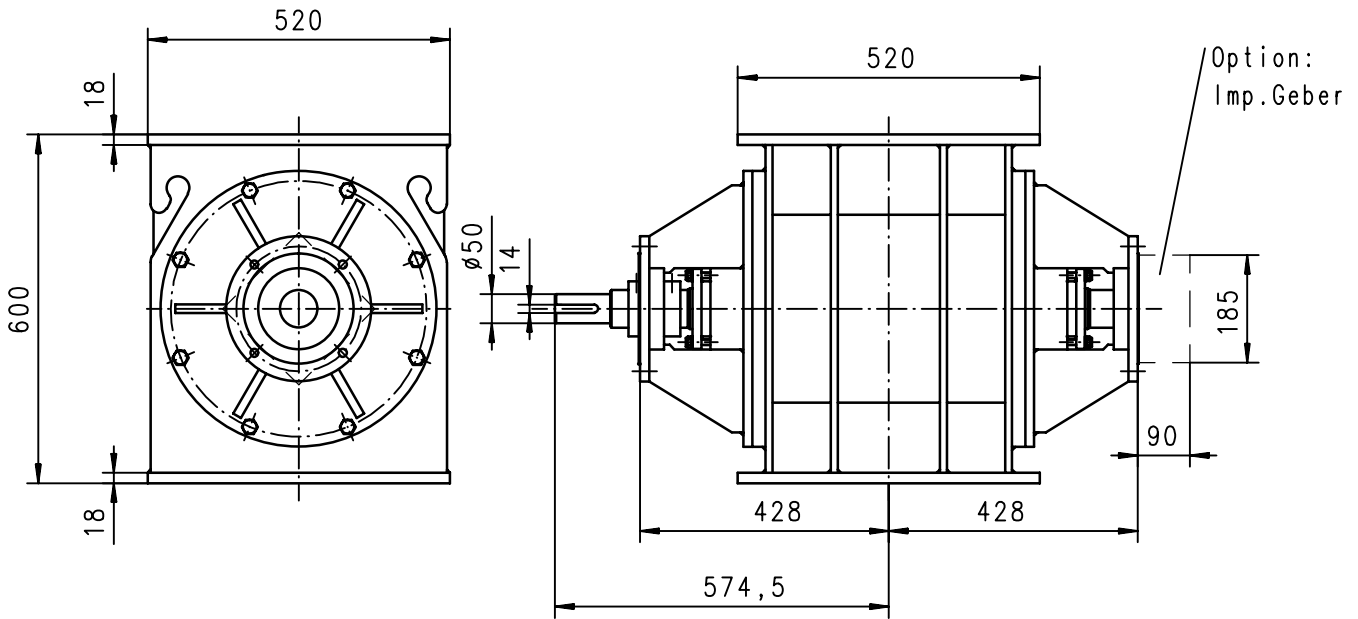

Maße

Zellenradschleuse - ExZü

JAUDT

NW: 400x400

BH: 600

Typ: 631366.3000

Dimensions

Rotary valve - ExZü

Dimension

Pour distributeur - ExZü

nachstellbare Packung - adjustable gaskets - garniture réglable

Änderungen vorbehalten