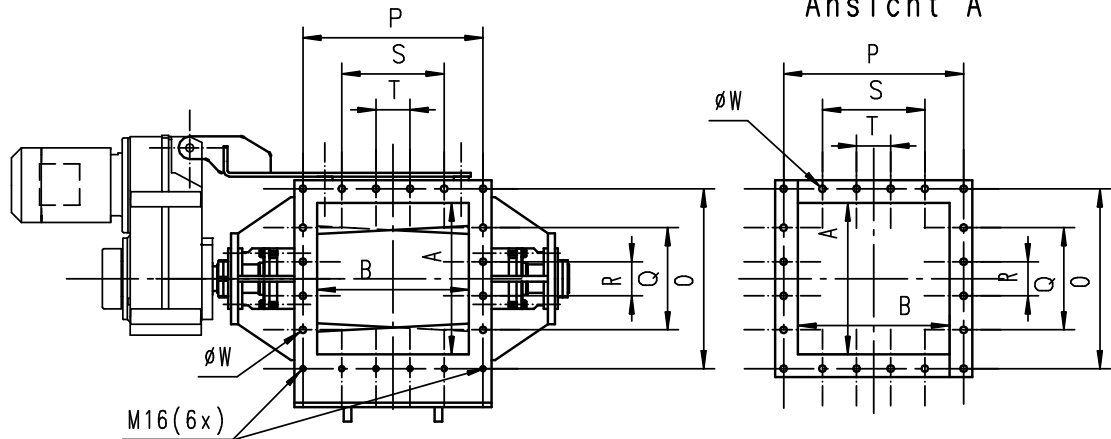

Maße

Messerschleuse - ExZü

JAUDT

NW: A x B

BH: E

Typ: 6314...

Dimensions

cutter feeder

Dimension

eculse a roue cellulaire - couteau

Ansicht A

NW AxB	C	D	E	F	G	H	J	K	L	ØM	N	O
400x400	520	520	670	18	427	300	1224,5	756	1550	75	599	475
500x500	620	620	770	22	477	350	1324,5	834	1670	75	677	570
630x630	750	750	900	22	556	450	1557	941	1900	80	787	710
700x700	820	820	1000	22	591	500	(*)	(*)	(*)	(*)	820	770
700x1000	820	1120	1000	22	741	500	(*)	(*)	(*)	(*)	820	770

NW AxB	P	Q	R	S	T	U	V	ØW	X			
400x400	475	270	90	270	90	1006	377	18	90			
500x500	570	342	114	342	114	1072	405	18	90			
630x630	710	426	142	426	142	1222	450	18	90			
700x700	770	6x100=600	200	6x100=600	200	(*)	450	18	110			
700x1000	1070	6x100=600	200	9x100=900	100	(*)	456	18	110			