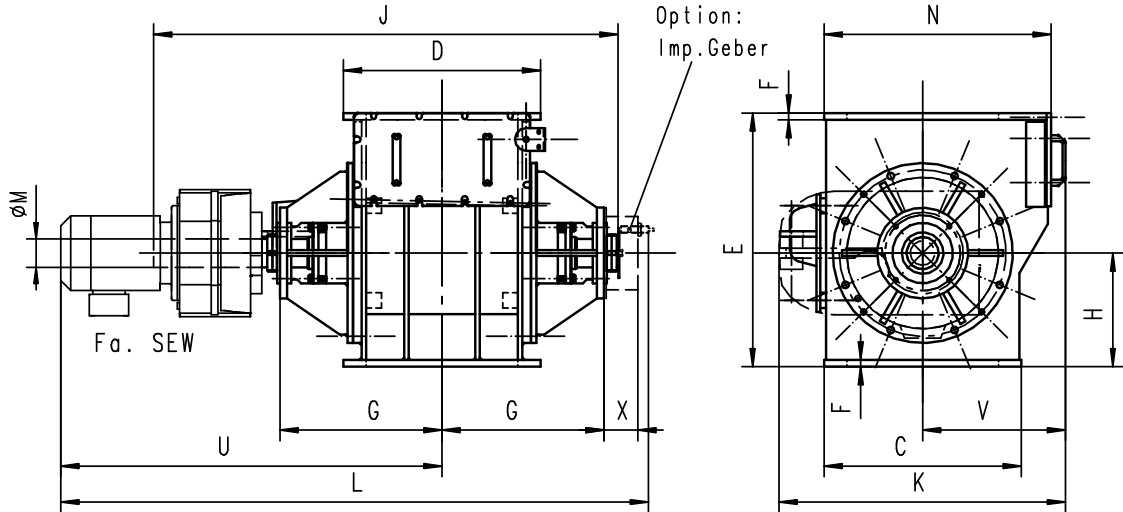

Maße

Messerschleuse - ExZü

JAUDT

NW: A x B

BH: E

Typ: 6314...

Dimensions

cutter feeder

Dimension

eculse a roue cellulaire - couteau

Ansicht A

NW AxB	C	D	E	F	G	H	J	K	L	ØM	N	O
400x400	520	520	670	18	427	300	1224,5	756	1550	75	599	475
500x500	620	620	770	22	477	350	1324,5	834	1670	75	677	570
630x630	750	750	900	22	556	450	1557	941	1900	80	787	710
700x700	820	820	1000	22	591	500	(*)	(*)	(*)	(*)	820	770
700x1000	820	1120	1000	22	741	500	(*)	(*)	(*)	(*)	820	770

NW AxB	P	Q	R	S	T	U	V	ØW	X			
400x400	475	270	90	270	90	1006	377	18	90			
500x500	570	342	114	342	114	1072	405	18	90			
630x630	710	426	142	426	142	1222	450	18	90			
700x700	770	6x100=600	200	6x100=600	200	(*)	450	18	110			
700x1000	1070	6x100=600	200	9x100=900	100	(*)	456	18	110			